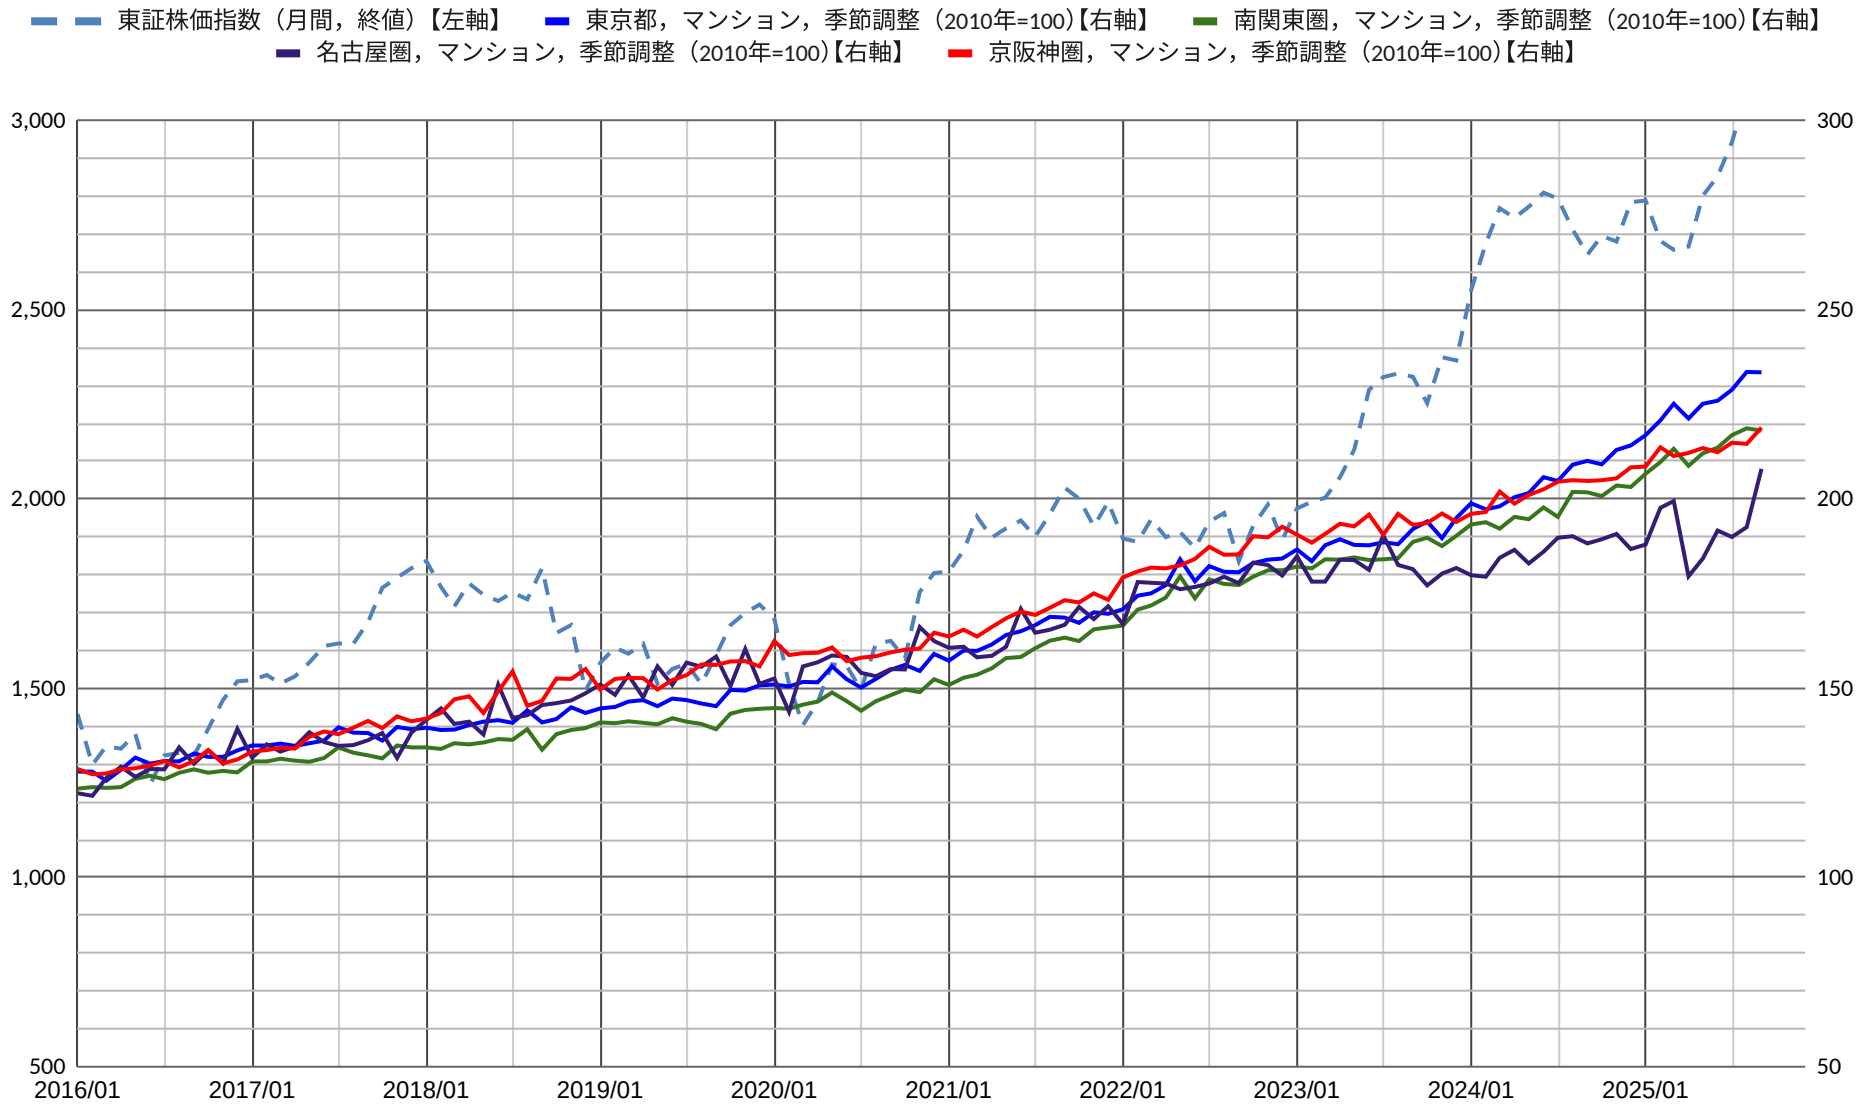

不動産価格指数（マンション）と東証株価指数 Condominiums

不動産価格指数（住宅地） Residential Land

- 東京都, 住宅地, 季節調整 (2010年=100)
- 南関東圏, 住宅地, 季節調整 (2010年=100)
- 名古屋圏, 住宅地, 季節調整 (2010年=100)
- 京阪神圏, 住宅地, 季節調整 (2010年=100)
- 全国, 住宅地, 季節調整 (2010年=100)